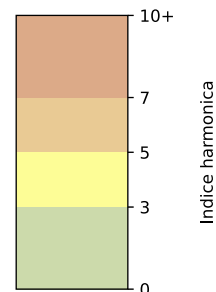

22h-00h	00h-02h	02h-04h	04h-06h	Total nuit (22h-06h)
Nuit du lundi 04/11/2024 au mardi 05/11/2024	7,2 64,7 dB(A)	6,8 63,0 dB(A)	6,2 59,9 dB(A)	6,5 61,9 dB(A)	6,7 62,7 dB(A)
Nuit du mardi 05/11/2024 au mercredi 06/11/2024	7,6 67,5 dB(A)	6,8 62,8 dB(A)	6,3 60,2 dB(A)	6,5 61,6 dB(A)	6,8 64,0 dB(A)
Nuit du mercredi 06/11/2024 au jeudi 07/11/2024	7,2 64,8 dB(A)	6,8 63,5 dB(A)	6,4 60,5 dB(A)	6,6 61,9 dB(A)	6,8 63,0 dB(A)
Nuit du jeudi 07/11/2024 au vendredi 08/11/2024	7,0 64,3 dB(A)	7,0 64,2 dB(A)	6,6 61,9 dB(A)	6,8 62,5 dB(A)	6,8 63,3 dB(A)
Nuit du vendredi 08/11/2024 au samedi 09/11/2024	7,2 65,0 dB(A)	7,2 65,4 dB(A)	7,0 63,8 dB(A)	6,9 63,3 dB(A)	7,1 64,5 dB(A)
Nuit du samedi 09/11/2024 au dimanche 10/11/2024	7,2 65,5 dB(A)	7,4 65,9 dB(A)	7,0 64,5 dB(A)	7,0 63,8 dB(A)	7,2 65,0 dB(A)
Nuit du dimanche 10/11/2024 au lundi 11/11/2024	7,1 64,9 dB(A)	7,0 64,2 dB(A)	6,7 62,5 dB(A)	6,6 62,1 dB(A)	6,8 63,6 dB(A)

Légende