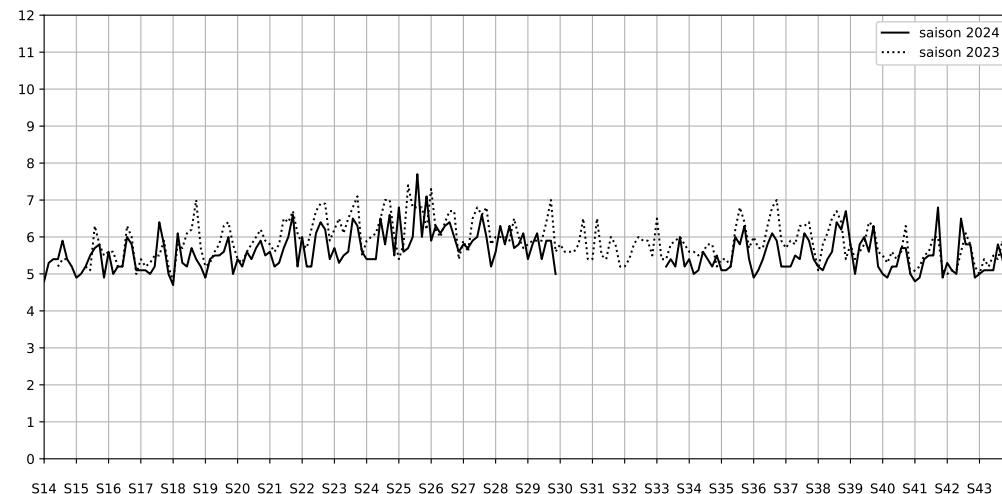

Légende

Indice Harmonica

Niveau sonore LAeq en dB(A)

Port de la Gare - 75013 Paris

Indice Harmonica Nuit [22h-06h]
Comparaison avec saison précédente à jour équivalent

	22h-00h	00h-02h	02h-04h	04h-06h	Total nuit (22h-06h)
Nuit du lundi 04/11/2024 au mardi 05/11/2024	5,0 54,4 dB(A)	4,4 51,3 dB(A)	3,8 47,9 dB(A)	5,6 60,3 dB(A)	4,7 55,8 dB(A)
Nuit du mardi 05/11/2024 au mercredi 06/11/2024	5,6 57,4 dB(A)	4,4 51,4 dB(A)	3,6 47,7 dB(A)	4,2 50,4 dB(A)	4,4 53,3 dB(A)
Nuit du mercredi 06/11/2024 au jeudi 07/11/2024	5,2 55,5 dB(A)	6,2 59,5 dB(A)	5,2 57,8 dB(A)	4,2 50,7 dB(A)	5,2 56,9 dB(A)
Nuit du jeudi 07/11/2024 au vendredi 08/11/2024	6,6 63,1 dB(A)	4,8 53,6 dB(A)	5,4 56,8 dB(A)	4,5 52,2 dB(A)	5,3 58,6 dB(A)
Nuit du vendredi 08/11/2024 au samedi 09/11/2024	5,6 57,0 dB(A)	5,4 56,1 dB(A)	4,9 54,2 dB(A)	4,8 53,4 dB(A)	5,2 55,4 dB(A)
Nuit du samedi 09/11/2024 au dimanche 10/11/2024	5,6 56,9 dB(A)	5,4 55,8 dB(A)	4,8 53,7 dB(A)	4,6 52,1 dB(A)	5,1 55,0 dB(A)
Nuit du dimanche 10/11/2024 au lundi 11/11/2024	5,4 55,9 dB(A)	5,4 56,1 dB(A)	4,3 50,6 dB(A)	4,3 50,6 dB(A)	4,9 54,1 dB(A)