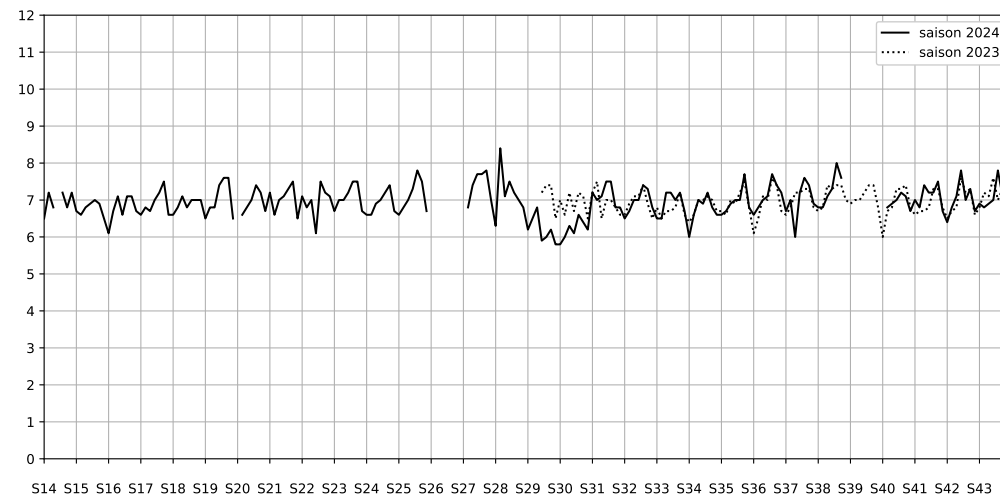

Légende

Indice Harmonica

Niveau sonore LAeq en dB(A)

1 Port de Bercy Aval, 75012 Paris

Indice Harmonica Nuit [22h-06h]
Comparaison avec saison précédente à jour équivalent

	22h-00h	00h-02h	02h-04h	04h-06h	Total nuit (22h-06h)
Nuit du lundi 04/11/2024 au mardi 05/11/2024	5,4	4,8	4,0	5,8	5,0
	56,0 dB(A)	53,3 dB(A)	49,5 dB(A)	61,1 dB(A)	57,0 dB(A)
Nuit du mardi 05/11/2024 au mercredi 06/11/2024	5,8	4,9	4,1	4,6	4,8
	57,6 dB(A)	53,7 dB(A)	49,4 dB(A)	52,5 dB(A)	54,3 dB(A)
Nuit du mercredi 06/11/2024 au jeudi 07/11/2024	5,8	5,2	4,2	4,6	4,9
	58,0 dB(A)	55,8 dB(A)	50,2 dB(A)	52,3 dB(A)	55,0 dB(A)
Nuit du jeudi 07/11/2024 au vendredi 08/11/2024	6,2	5,3	5,0	4,9	5,4
	59,9 dB(A)	55,8 dB(A)	54,2 dB(A)	53,9 dB(A)	56,7 dB(A)
Nuit du vendredi 08/11/2024 au samedi 09/11/2024	6,2	6,4	5,2	5,1	5,7
	59,9 dB(A)	60,9 dB(A)	55,5 dB(A)	54,9 dB(A)	58,6 dB(A)
Nuit du samedi 09/11/2024 au dimanche 10/11/2024	6,8	6,7	5,6	5,8	6,2
	63,2 dB(A)	62,5 dB(A)	57,7 dB(A)	58,6 dB(A)	61,1 dB(A)
Nuit du dimanche 10/11/2024 au lundi 11/11/2024	6,3	5,6	4,6	4,8	5,3
	60,6 dB(A)	57,0 dB(A)	52,2 dB(A)	53,4 dB(A)	57,1 dB(A)