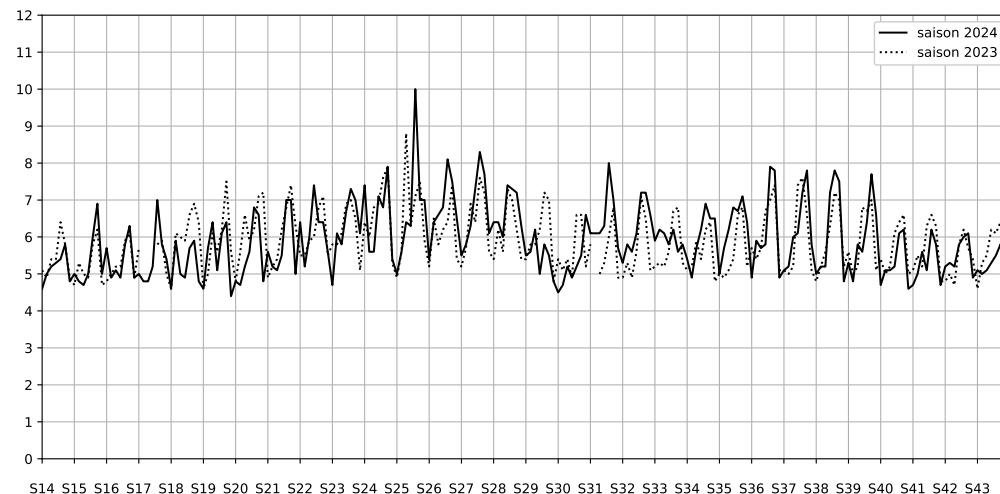

Légende

Indice Harmonica

Niveau sonore LAeq en dB(A)

Port de la Gare - 75013 Paris

Indice Harmonica Nuit [22h-06h]
Comparaison avec saison précédente à jour équivalent

	22h-00h	00h-02h	02h-04h	04h-06h	Total nuit (22h-06h)
Nuit du lundi 04/11/2024 au mardi 05/11/2024	5,3 55,9 dB(A)	4,8 53,9 dB(A)	4,2 50,4 dB(A)	5,7 59,9 dB(A)	5,0 56,3 dB(A)
Nuit du mardi 05/11/2024 au mercredi 06/11/2024	5,8 58,3 dB(A)	5,1 54,7 dB(A)	4,2 50,2 dB(A)	4,6 52,7 dB(A)	4,9 55,0 dB(A)
Nuit du mercredi 06/11/2024 au jeudi 07/11/2024	5,8 58,2 dB(A)	5,4 56,8 dB(A)	4,2 50,4 dB(A)	4,6 52,7 dB(A)	5,0 55,6 dB(A)
Nuit du jeudi 07/11/2024 au vendredi 08/11/2024	6,0 59,3 dB(A)	5,4 56,9 dB(A)	5,0 54,1 dB(A)	4,9 54,1 dB(A)	5,3 56,7 dB(A)
Nuit du vendredi 08/11/2024 au samedi 09/11/2024	6,1 59,6 dB(A)	5,6 57,2 dB(A)	5,0 54,4 dB(A)	5,2 55,0 dB(A)	5,5 57,0 dB(A)
Nuit du samedi 09/11/2024 au dimanche 10/11/2024	6,1 59,5 dB(A)	5,8 58,0 dB(A)	5,4 56,2 dB(A)	5,1 54,7 dB(A)	5,6 57,5 dB(A)
Nuit du dimanche 10/11/2024 au lundi 11/11/2024	5,6 57,2 dB(A)	5,4 56,0 dB(A)	4,7 52,7 dB(A)	4,8 52,7 dB(A)	5,1 55,1 dB(A)