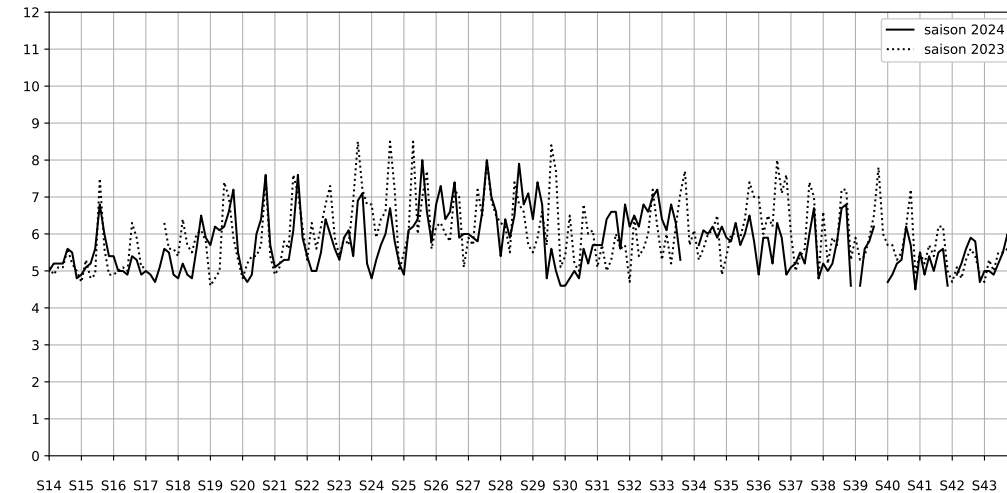

Légende

Indice Harmonica

Niveau sonore LAeq en dB(A)

Port de la Gare - 75013 Paris

Indice Harmonica Nuit [22h-06h]
Comparaison avec saison précédente à jour équivalent

	22h-00h	00h-02h	02h-04h	04h-06h	Total nuit (22h-06h)
Nuit du lundi 04/11/2024 au mardi 05/11/2024	5,3 56,0 dB(A)	5,0 54,2 dB(A)	4,4 51,7 dB(A)	6,0 61,6 dB(A)	5,2 57,5 dB(A)
Nuit du mardi 05/11/2024 au mercredi 06/11/2024	5,8 57,5 dB(A)	4,9 54,1 dB(A)	4,4 51,4 dB(A)	4,8 53,3 dB(A)	5,0 54,7 dB(A)
Nuit du mercredi 06/11/2024 au jeudi 07/11/2024	5,5 56,7 dB(A)	5,0 54,4 dB(A)	4,4 51,7 dB(A)	4,8 53,6 dB(A)	4,9 54,5 dB(A)
Nuit du jeudi 07/11/2024 au vendredi 08/11/2024	5,6 57,6 dB(A)	5,3 56,1 dB(A)	5,0 54,1 dB(A)	5,2 55,5 dB(A)	5,3 56,0 dB(A)
Nuit du vendredi 08/11/2024 au samedi 09/11/2024	5,7 57,7 dB(A)	5,7 57,9 dB(A)	5,5 56,9 dB(A)	6,0 59,1 dB(A)	5,7 58,0 dB(A)
Nuit du samedi 09/11/2024 au dimanche 10/11/2024	7,0 64,6 dB(A)	7,4 65,8 dB(A)	6,6 62,0 dB(A)	5,9 58,8 dB(A)	6,7 63,5 dB(A)
Nuit du dimanche 10/11/2024 au lundi 11/11/2024	5,6 57,5 dB(A)	5,3 55,9 dB(A)	4,8 53,4 dB(A)	4,8 53,3 dB(A)	5,1 55,4 dB(A)

Légende

Indice Harmonica

Niveau sonore LAeq en dB(A)

Port de la Gare - 75013 Paris

Indice Harmonica Nuit [22h-06h]
Comparaison avec saison précédente à jour équivalent