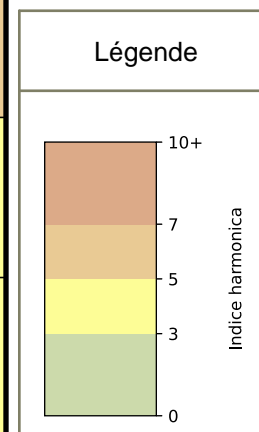

SYNTHÈSE DES SITES SUR LA SEMAINE
Par Indice Harmonica nocturne [22h-06h] décroissant

	Nuit du lundi 04/11/2024 au mardi 05/11/2024	Nuit du mardi 05/11/2024 au mercredi 06/11/2024	Nuit du mercredi 06/11/2024 au jeudi 07/11/2024	Nuit du jeudi 07/11/2024 au vendredi 08/11/2024	Nuit du vendredi 08/11/2024 au samedi 09/11/2024	Nuit du samedi 09/11/2024 au dimanche 10/11/2024	Nuit du dimanche 10/11/2024 au lundi 11/11/2024
1	BERCY (6,7)	BERCY (6,8)	BERCY (6,8)	BERCY (6,8)	BERCY (7,1)	BERCY (7,2)	BERCY (6,8)
2	GARE (6) (5,2)	GARE (3) (5,0)	GARE (2) (5,2)	GARE (5) (5,9)	GARE (3) (6,8)	GARE (6) (6,7)	GARE (5) (5,4)
3	GARE (1) (5,0)	GARE (6) (5,0)	GARE (4) (5,0)	GARE (1) (5,4)	GARE (1) (5,7)	GARE (1) (6,2)	GARE (1) (5,3)
4	GARE (3) (5,0)	GARE (4) (4,9)	GARE (1) (4,9)	GARE (3) (5,4)	GARE (6) (5,7)	GARE (3) (6,1)	GARE (4) (5,1)
5	GARE (4) (5,0)	GARE (1) (4,8)	GARE (3) (4,9)	GARE (2) (5,3)	GARE (4) (5,5)	GARE (5) (5,7)	GARE (6) (5,1)
6	GARE (5) (5,0)	GARE (5) (4,6)	GARE (6) (4,9)	GARE (4) (5,3)	GARE (2) (5,2)	GARE (4) (5,6)	GARE (3) (5,0)
7	GARE (2) (4,7)	GARE (2) (4,4)	GARE (5) (4,6)	GARE (6) (5,3)	GARE (5) (5,2)	GARE (2) (5,1)	GARE (2) (4,9)