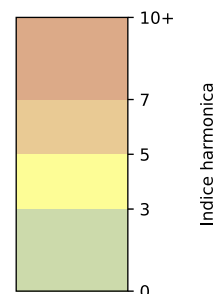

22h-00h	00h-02h	02h-04h	04h-06h	Total nuit (22h-06h)
Nuit du lundi 04/11/2024 au mardi 05/11/2024	5,3 55,7 dB(A)	4,7 52,8 dB(A)	4,0 49,1 dB(A)	5,8 61,3 dB(A)	5,0 57,0 dB(A)
Nuit du mardi 05/11/2024 au mercredi 06/11/2024	6,2 59,8 dB(A)	5,0 54,2 dB(A)	4,2 49,6 dB(A)	4,6 52,3 dB(A)	5,0 55,7 dB(A)
Nuit du mercredi 06/11/2024 au jeudi 07/11/2024	5,8 58,0 dB(A)	5,2 55,3 dB(A)	4,2 50,2 dB(A)	4,6 52,3 dB(A)	4,9 55,0 dB(A)
Nuit du jeudi 07/11/2024 au vendredi 08/11/2024	6,1 59,6 dB(A)	5,2 55,2 dB(A)	5,4 56,6 dB(A)	4,8 53,7 dB(A)	5,4 56,8 dB(A)
Nuit du vendredi 08/11/2024 au samedi 09/11/2024	8,2 68,7 dB(A)	6,2 60,4 dB(A)	6,8 63,7 dB(A)	6,2 60,1 dB(A)	6,8 64,7 dB(A)
Nuit du samedi 09/11/2024 au dimanche 10/11/2024	7,6 72,6 dB(A)	5,8 58,2 dB(A)	5,6 57,2 dB(A)	5,3 55,9 dB(A)	6,1 67,0 dB(A)
Nuit du dimanche 10/11/2024 au lundi 11/11/2024	5,5 56,8 dB(A)	5,2 55,4 dB(A)	4,6 52,0 dB(A)	4,7 52,6 dB(A)	5,0 54,7 dB(A)

Légende