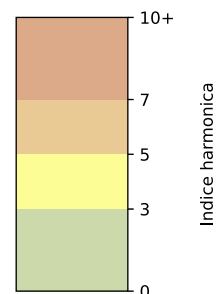

22h-00h	00h-02h	02h-04h	04h-06h	Total nuit (22h-06h)
Nuit du lundi 04/11/2024 au mardi 05/11/2024	5,3 55,9 dB(A)	4,8 53,9 dB(A)	4,2 50,4 dB(A)	5,7 59,9 dB(A)	5,0 56,3 dB(A)
Nuit du mardi 05/11/2024 au mercredi 06/11/2024	5,8 58,3 dB(A)	5,1 54,7 dB(A)	4,2 50,2 dB(A)	4,6 52,7 dB(A)	4,9 55,0 dB(A)
Nuit du mercredi 06/11/2024 au jeudi 07/11/2024	5,8 58,2 dB(A)	5,4 56,8 dB(A)	4,2 50,4 dB(A)	4,6 52,7 dB(A)	5,0 55,6 dB(A)
Nuit du jeudi 07/11/2024 au vendredi 08/11/2024	6,0 59,3 dB(A)	5,4 56,9 dB(A)	5,0 54,1 dB(A)	4,9 54,1 dB(A)	5,3 56,7 dB(A)
Nuit du vendredi 08/11/2024 au samedi 09/11/2024	6,1 59,6 dB(A)	5,6 57,2 dB(A)	5,0 54,4 dB(A)	5,2 55,0 dB(A)	5,5 57,0 dB(A)
Nuit du samedi 09/11/2024 au dimanche 10/11/2024	6,1 59,5 dB(A)	5,8 58,0 dB(A)	5,4 56,2 dB(A)	5,1 54,7 dB(A)	5,6 57,5 dB(A)
Nuit du dimanche 10/11/2024 au lundi 11/11/2024	5,6 57,2 dB(A)	5,4 56,0 dB(A)	4,7 52,7 dB(A)	4,8 52,7 dB(A)	5,1 55,1 dB(A)

Légende