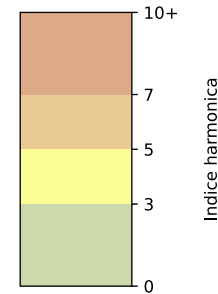

22h-00h	00h-02h	02h-04h	04h-06h	Total nuit (22h-06h)
Nuit du lundi 04/11/2024 au mardi 05/11/2024	5,2 55,0 dB(A)	4,6 52,6 dB(A)	4,1 49,3 dB(A)	6,1 63,2 dB(A)	5,0 58,2 dB(A)
Nuit du mardi 05/11/2024 au mercredi 06/11/2024	5,2 55,2 dB(A)	4,6 52,6 dB(A)	4,0 48,9 dB(A)	4,4 51,6 dB(A)	4,6 52,6 dB(A)
Nuit du mercredi 06/11/2024 au jeudi 07/11/2024	5,2 55,6 dB(A)	4,7 53,0 dB(A)	4,0 49,2 dB(A)	4,4 51,7 dB(A)	4,6 53,0 dB(A)
Nuit du jeudi 07/11/2024 au vendredi 08/11/2024	6,6 64,9 dB(A)	7,4 67,5 dB(A)	4,7 52,7 dB(A)	4,8 53,5 dB(A)	5,9 63,6 dB(A)
Nuit du vendredi 08/11/2024 au samedi 09/11/2024	5,4 56,3 dB(A)	5,4 56,1 dB(A)	5,0 54,0 dB(A)	4,9 53,7 dB(A)	5,2 55,2 dB(A)
Nuit du samedi 09/11/2024 au dimanche 10/11/2024	6,4 61,0 dB(A)	5,8 58,3 dB(A)	5,7 57,6 dB(A)	5,0 54,0 dB(A)	5,7 58,4 dB(A)
Nuit du dimanche 10/11/2024 au lundi 11/11/2024	6,9 62,8 dB(A)	5,8 58,9 dB(A)	4,4 51,6 dB(A)	4,6 51,6 dB(A)	5,4 58,7 dB(A)

Légende