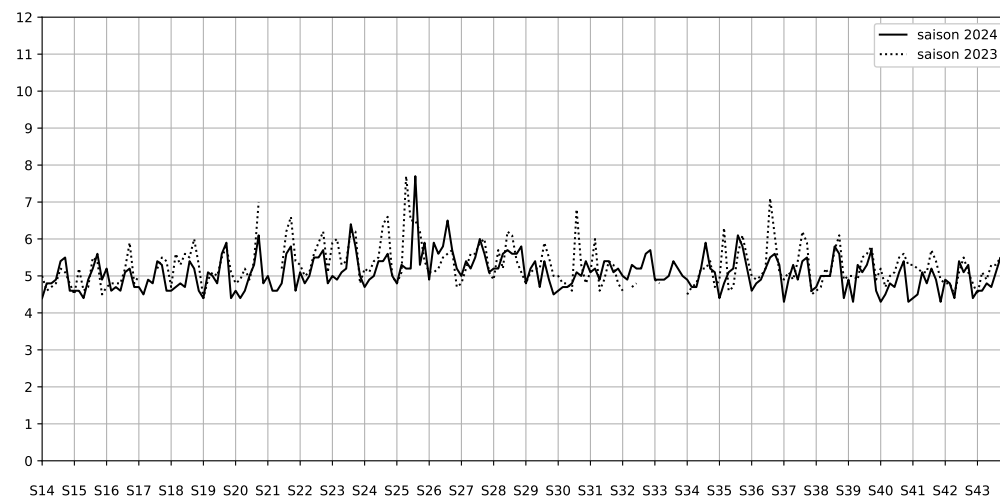

Légende

Indice Harmonica

Niveau sonore LAeq en dB(A)

Port de la Gare - 75013 Paris

Indice Harmonica Nuit [22h-06h]
Comparaison avec saison précédente à jour équivalent

	22h-00h	00h-02h	02h-04h	04h-06h	Total nuit (22h-06h)
Nuit du lundi 04/11/2024 au mardi 05/11/2024	5,3 55,7 dB(A)	4,7 52,8 dB(A)	4,0 49,1 dB(A)	5,8 61,3 dB(A)	5,0 57,0 dB(A)
Nuit du mardi 05/11/2024 au mercredi 06/11/2024	6,2 59,8 dB(A)	5,0 54,2 dB(A)	4,2 49,6 dB(A)	4,6 52,3 dB(A)	5,0 55,7 dB(A)
Nuit du mercredi 06/11/2024 au jeudi 07/11/2024	5,8 58,0 dB(A)	5,2 55,3 dB(A)	4,2 50,2 dB(A)	4,6 52,3 dB(A)	4,9 55,0 dB(A)
Nuit du jeudi 07/11/2024 au vendredi 08/11/2024	6,1 59,6 dB(A)	5,2 55,2 dB(A)	5,4 56,6 dB(A)	4,8 53,7 dB(A)	5,4 56,8 dB(A)
Nuit du vendredi 08/11/2024 au samedi 09/11/2024	8,2 68,7 dB(A)	6,2 60,4 dB(A)	6,8 63,7 dB(A)	6,2 60,1 dB(A)	6,8 64,7 dB(A)
Nuit du samedi 09/11/2024 au dimanche 10/11/2024	7,6 72,6 dB(A)	5,8 58,2 dB(A)	5,6 57,2 dB(A)	5,3 55,9 dB(A)	6,1 67,0 dB(A)
Nuit du dimanche 10/11/2024 au lundi 11/11/2024	5,5 56,8 dB(A)	5,2 55,4 dB(A)	4,6 52,0 dB(A)	4,7 52,6 dB(A)	5,0 54,7 dB(A)