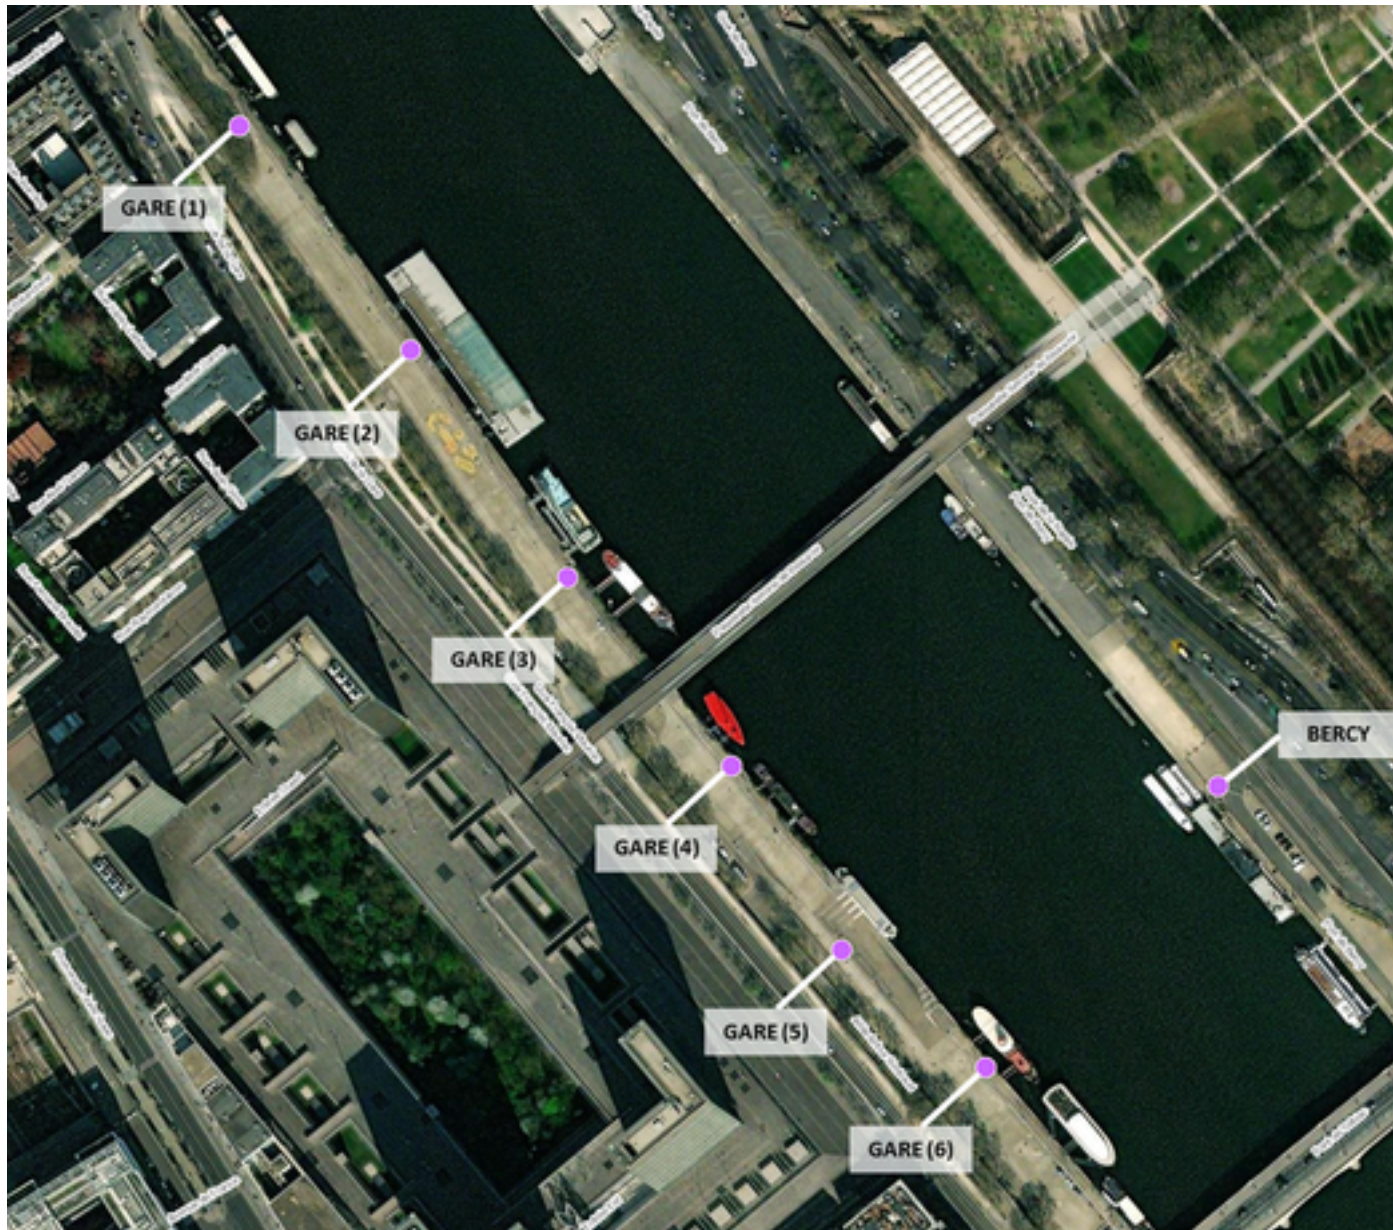

Capteurs méduse PORTS GARE-BERCY

2024 / sem. 45 (du 04/11 au 10/11)

NB : Chaque capteur est désigné par le nom de la rue dans laquelle il est implanté.

Capteurs méduse PORTS GARE-BERCY

2024 / sem. 45 (du 04/11 au 10/11)

SYNTHÈSE DES SITES SUR LA SEMAINE
Par Indice Harmonica nocturne [22h-06h] décroissant

	Nuit du lundi 04/11/2024 au mardi 05/11/2024	Nuit du mardi 05/11/2024 au mercredi 06/11/2024	Nuit du mercredi 06/11/2024 au jeudi 07/11/2024	Nuit du jeudi 07/11/2024 au vendredi 08/11/2024	Nuit du vendredi 08/11/2024 au samedi 09/11/2024	Nuit du samedi 09/11/2024 au dimanche 10/11/2024	Nuit du dimanche 10/11/2024 au lundi 11/11/2024
1	BERCY (6,7)	BERCY (6,8)	BERCY (6,8)	BERCY (6,8)	BERCY (7,1)	BERCY (7,2)	BERCY (6,8)
2	GARE (6) (5,2)	GARE (3) (5,0)	GARE (2) (5,2)	GARE (5) (5,9)	GARE (3) (6,8)	GARE (6) (6,7)	GARE (5) (5,4)
3	GARE (1) (5,0)	GARE (6) (5,0)	GARE (4) (5,0)	GARE (1) (5,4)	GARE (1) (5,7)	GARE (1) (6,2)	GARE (1) (5,3)
4	GARE (3) (5,0)	GARE (4) (4,9)	GARE (1) (4,9)	GARE (3) (5,4)	GARE (6) (5,7)	GARE (3) (6,1)	GARE (4) (5,1)
5	GARE (4) (5,0)	GARE (1) (4,8)	GARE (3) (4,9)	GARE (2) (5,3)	GARE (4) (5,5)	GARE (5) (5,7)	GARE (6) (5,1)
6	GARE (5) (5,0)	GARE (5) (4,6)	GARE (6) (4,9)	GARE (4) (5,3)	GARE (2) (5,2)	GARE (4) (5,6)	GARE (3) (5,0)
7	GARE (2) (4,7)	GARE (2) (4,4)	GARE (5) (4,6)	GARE (6) (5,3)	GARE (5) (5,2)	GARE (2) (5,1)	GARE (2) (4,9)