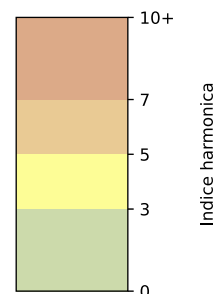

22h-00h	00h-02h	02h-04h	04h-06h	Total nuit (22h-06h)
Nuit du lundi 04/11/2024 au mardi 05/11/2024	5,0 54,4 dB(A)	4,4 51,3 dB(A)	3,8 47,9 dB(A)	5,6 60,3 dB(A)	4,7 55,8 dB(A)
Nuit du mardi 05/11/2024 au mercredi 06/11/2024	5,6 57,4 dB(A)	4,4 51,4 dB(A)	3,6 47,7 dB(A)	4,2 50,4 dB(A)	4,4 53,3 dB(A)
Nuit du mercredi 06/11/2024 au jeudi 07/11/2024	5,2 55,5 dB(A)	6,2 59,5 dB(A)	5,2 57,8 dB(A)	4,2 50,7 dB(A)	5,2 56,9 dB(A)
Nuit du jeudi 07/11/2024 au vendredi 08/11/2024	6,6 63,1 dB(A)	4,8 53,6 dB(A)	5,4 56,8 dB(A)	4,5 52,2 dB(A)	5,3 58,6 dB(A)
Nuit du vendredi 08/11/2024 au samedi 09/11/2024	5,6 57,0 dB(A)	5,4 56,1 dB(A)	4,9 54,2 dB(A)	4,8 53,4 dB(A)	5,2 55,4 dB(A)
Nuit du samedi 09/11/2024 au dimanche 10/11/2024	5,6 56,9 dB(A)	5,4 55,8 dB(A)	4,8 53,7 dB(A)	4,6 52,1 dB(A)	5,1 55,0 dB(A)
Nuit du dimanche 10/11/2024 au lundi 11/11/2024	5,4 55,9 dB(A)	5,4 56,1 dB(A)	4,3 50,6 dB(A)	4,3 50,6 dB(A)	4,9 54,1 dB(A)

Légende