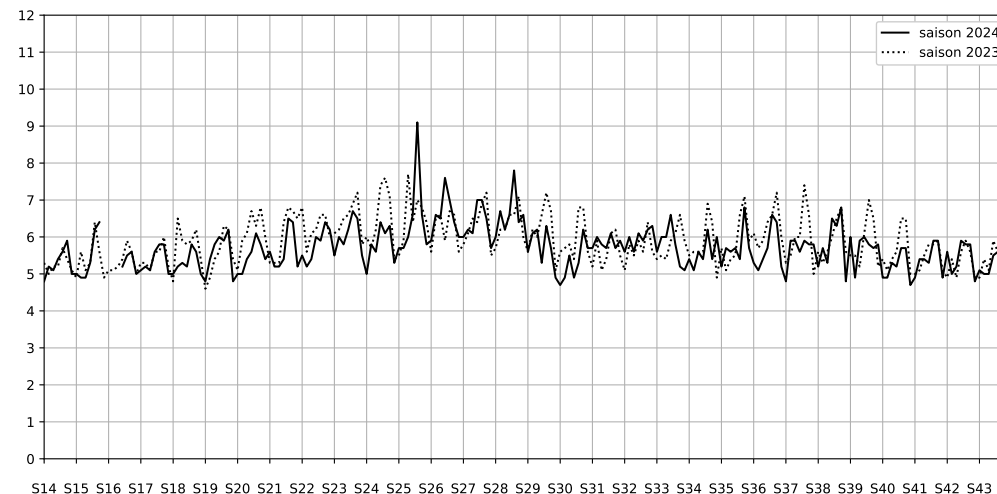

Légende

Indice Harmonica

Niveau sonore LAeq en dB(A)

Port de la Gare - Point 5

Indice Harmonica Nuit [22h-06h]
Comparaison avec saison précédente à jour équivalent

	22h-00h	00h-02h	02h-04h	04h-06h	Total nuit (22h-06h)
Nuit du lundi 04/11/2024 au mardi 05/11/2024	5,2 55,0 dB(A)	4,6 52,6 dB(A)	4,1 49,3 dB(A)	6,1 63,2 dB(A)	5,0 58,2 dB(A)
Nuit du mardi 05/11/2024 au mercredi 06/11/2024	5,2 55,2 dB(A)	4,6 52,6 dB(A)	4,0 48,9 dB(A)	4,4 51,6 dB(A)	4,6 52,6 dB(A)
Nuit du mercredi 06/11/2024 au jeudi 07/11/2024	5,2 55,6 dB(A)	4,7 53,0 dB(A)	4,0 49,2 dB(A)	4,4 51,7 dB(A)	4,6 53,0 dB(A)
Nuit du jeudi 07/11/2024 au vendredi 08/11/2024	6,6 64,9 dB(A)	7,4 67,5 dB(A)	4,7 52,7 dB(A)	4,8 53,5 dB(A)	5,9 63,6 dB(A)
Nuit du vendredi 08/11/2024 au samedi 09/11/2024	5,4 56,3 dB(A)	5,4 56,1 dB(A)	5,0 54,0 dB(A)	4,9 53,7 dB(A)	5,2 55,2 dB(A)
Nuit du samedi 09/11/2024 au dimanche 10/11/2024	6,4 61,0 dB(A)	5,8 58,3 dB(A)	5,7 57,6 dB(A)	5,0 54,0 dB(A)	5,7 58,4 dB(A)
Nuit du dimanche 10/11/2024 au lundi 11/11/2024	6,9 62,8 dB(A)	5,8 58,9 dB(A)	4,4 51,6 dB(A)	4,6 51,6 dB(A)	5,4 58,7 dB(A)