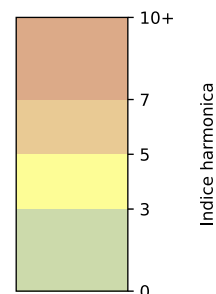

22h-00h	00h-02h	02h-04h	04h-06h	Total nuit (22h-06h)
Nuit du lundi 04/11/2024 au mardi 05/11/2024	5,3 56,0 dB(A)	5,0 54,2 dB(A)	4,4 51,7 dB(A)	6,0 61,6 dB(A)	5,2 57,5 dB(A)
Nuit du mardi 05/11/2024 au mercredi 06/11/2024	5,8 57,5 dB(A)	4,9 54,1 dB(A)	4,4 51,4 dB(A)	4,8 53,3 dB(A)	5,0 54,7 dB(A)
Nuit du mercredi 06/11/2024 au jeudi 07/11/2024	5,5 56,7 dB(A)	5,0 54,4 dB(A)	4,4 51,7 dB(A)	4,8 53,6 dB(A)	4,9 54,5 dB(A)
Nuit du jeudi 07/11/2024 au vendredi 08/11/2024	5,6 57,6 dB(A)	5,3 56,1 dB(A)	5,0 54,1 dB(A)	5,2 55,5 dB(A)	5,3 56,0 dB(A)
Nuit du vendredi 08/11/2024 au samedi 09/11/2024	5,7 57,7 dB(A)	5,7 57,9 dB(A)	5,5 56,9 dB(A)	6,0 59,1 dB(A)	5,7 58,0 dB(A)
Nuit du samedi 09/11/2024 au dimanche 10/11/2024	7,0 64,6 dB(A)	7,4 65,8 dB(A)	6,6 62,0 dB(A)	5,9 58,8 dB(A)	6,7 63,5 dB(A)
Nuit du dimanche 10/11/2024 au lundi 11/11/2024	5,6 57,5 dB(A)	5,3 55,9 dB(A)	4,8 53,4 dB(A)	4,8 53,3 dB(A)	5,1 55,4 dB(A)

Légende